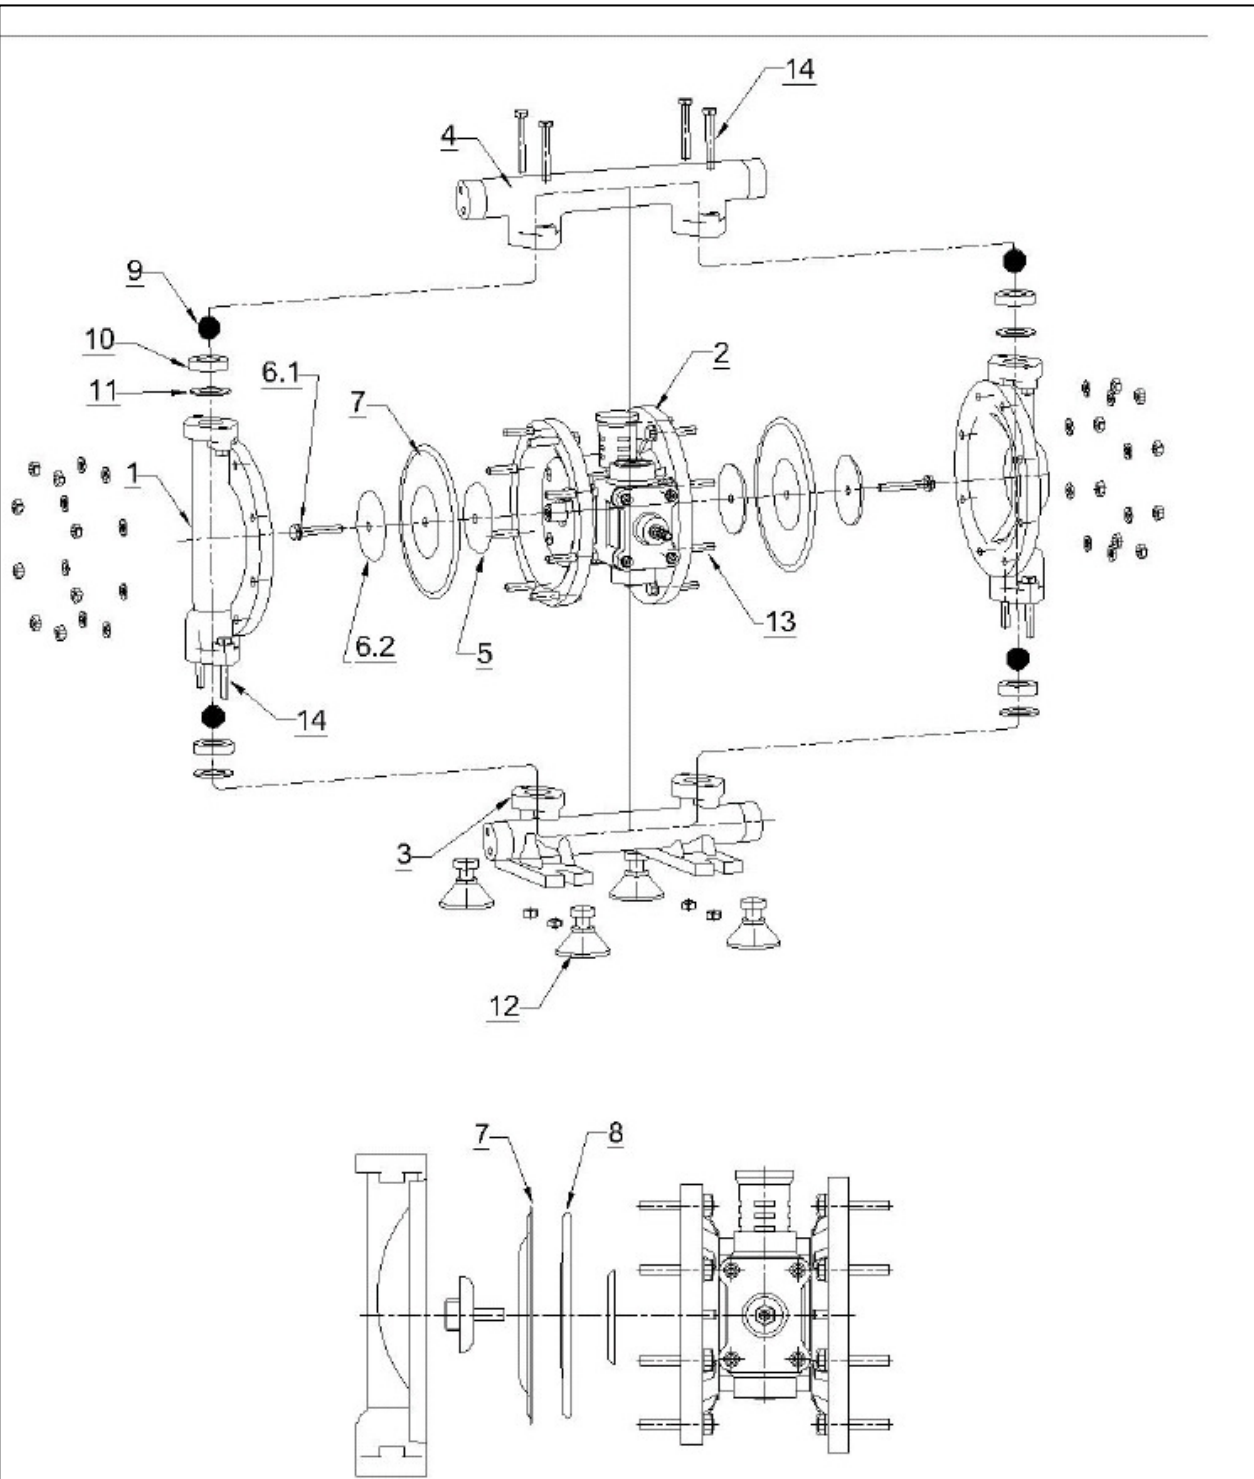

AOD30 ALUMINIUM

SR NO	DESCRIPTION	PART NO	QTY	M.O.C.
1	LIQUID CHAMBER	003001AL	2NOS.	ALU.
2	AIR COVER	003002AL	2NOS.	ALU.
		003002GP	2NOS.	ALU.
3	SUCTION MANIFOLD	003003AL	2NOS.	ALU.
4	DISCHARGE MANIFOLD	003004AL	2NOS.	ALU.
5	HOLDING PLATE	003006MS	2NOS.	M.S.
6				
6.1	OUTER PLATE BOLT	003014SS	2NOS.	S.S.
6.2	OUTER PLATE	003015AL	2NOS.	ALU.
7	DIAPHRAGM	003008NP	2NOS.	NEOPRENE
		003008VI	2NOS.	VITON
		003008NI	2NOS.	NITRILE
		003008EP	2NOS.	EPDM
		003008BU	2NOS.	BUTYL
		003008TF	2NOS.	TEFLON
		003008SP	2NOS.	SANTOPRENE
8	BACKUP DIAPHRGM FO TEFLON	003009NI	2NOS.	NITRILE
9	NRV BALLS	003010TF	4NOS.	TEFLON
10	BALL SEAT	003012AL	4NOS.	ALU.
11	SEAT ENVELOP GASKET	003013TG	4NOS.	TEFLON
	SEAT ENVELOP GASKET RING	003013NG	4NOS.	NEOPRENE
12	MOUNTING PADS	003021NP	4NOS.	NEOPRENE
13	CHAMBER CLAMP BOLTS	00BT03SS	16NOS	S.S.
14	SUCTION DISCHARGE BOLT	00BT03SS	8NOS	S.S.

AOD-30 PP / SS / AL / PVDF

PRICE PUMPS PVT. LTD.

PRICE PUMPS PVT. LTD.

	M.M.	INCH
A	330	13"
B	35	1.5"
C	202	8.0"
D	390	15.4"
E	412	16.2"
F	110	4.3"
G	155	6.2"
H	40	1.5"
I	50	2.0"
K	110	4.3"
L	150	5.9"
M	80	3.2"
N	100	3.9"